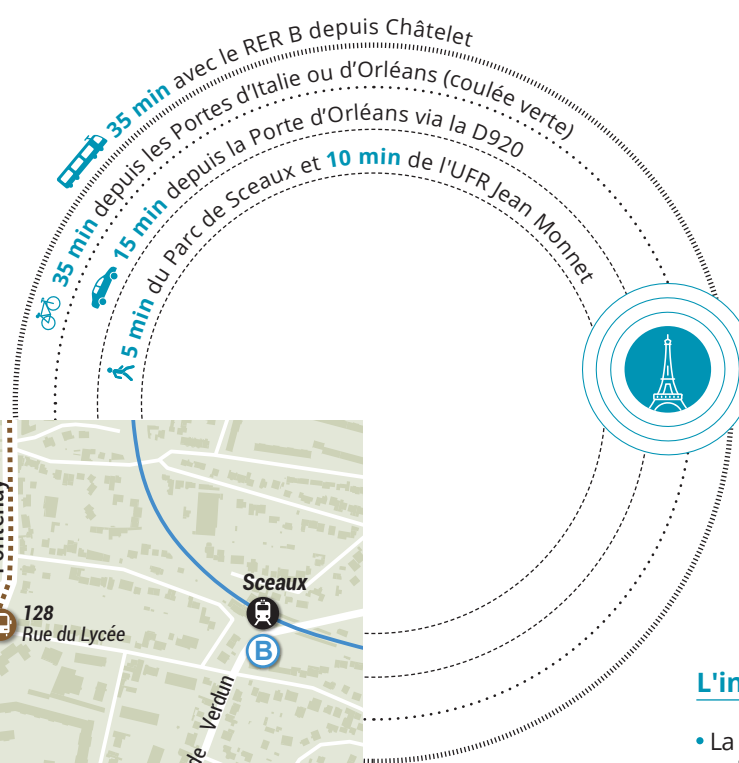

IUT de Sceaux

1 SITE

📍
www.iut-sceaux.
universite-paris-saclay.fr

📍
8 avenue Cauchy
92330 Sceaux

🚇 **RER B**
→ Robinson
→ Sceaux

🚌 **Bus 192, 128**
→ Fontenay-Houdan

🚗 **N20**
→ direction Sceaux

🚌 **Bus 395**
→ I.U.T

L'info en +

- La proximité du centre ville, ses commerces et le Parc de Sceaux constituent un cadre exceptionnel.
- Nos deux formations (L3 et Master) en collaboration avec l'UFR DEG Jean Monnet, assurent une formation de qualité et une offre diverse.
- Les projets étudiants, souvent en collaboration avec la Municipalité de Sceaux enrichissent et complètent la formation de nos étudiants.
- Un parking de stationnement est à la disposition des personnels et des visiteurs.
- Pour mémoire, Lionel Jospin a enseigné à l'IUT et a été responsable du département GEA jusqu'en 1981.